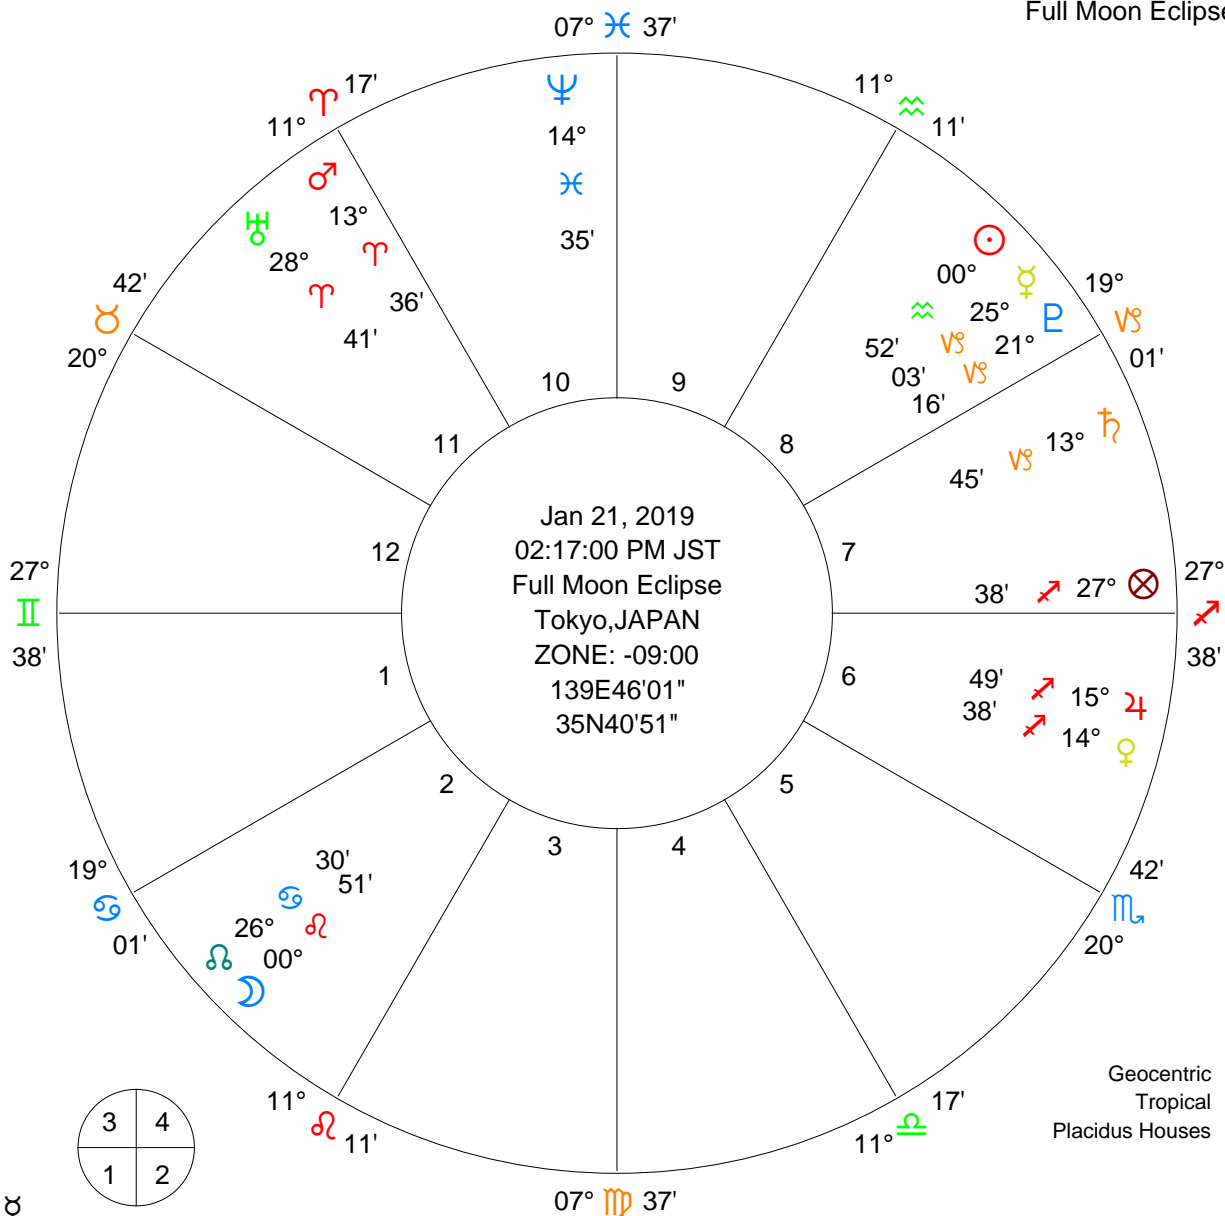

Closest	
☽☽☽	0°00'a
♀☽♂	0°03's
♂☽♂	0°09'a
♂♂♂	0°51'a
♂♂♂♂	1°03'a
♀♂♂	1°03's
♀♂♂	1°11'a
♂☽♂	1°14's
☽☽♂	2°10's
☽☽♂	2°10's
♂♂♂	2°14'a
♂☽♂	3°39'a
♂♂♂	3°46's
☽♂♂	5°49'a
☽♂♂	5°49's
♂♂♂	6°58'a
♀☽♂	7°01'a
♂☽♂	7°25'a

Pl	Decl.
♂	-22° 54'
♂	-22° 16'
♂	-22° 04'
♂	-21° 53'
♂	-19° 58'
♀	-19° 29'
♂	-06° 57'
♂	+05° 28'
♂	+10° 31'
☽	+20° 20'

☽	♂a#	☽		
♀	♂s	♂a	♀	
♀	#		♀	
♂		Δs	♂	
♂		♂a	Δa	♂
♂			♂a	♂
♂			☽a	
♂	☽s	☽s	☽a	
♂	02°10	02°10	03°39	♂
♀			☽s	☽s
♀			00°03	01°14
♀			♂a	00°51
♀			☽s	♀
♀	♂s	♂s	♂s	♂a
♀	09°35	09°35	03°46	07°41
♀				♂a
♀			♂a	07°32
♀			☽s	07°25
♀	♂s	♂s	♂a	
♀	04°21	04°22	01°27	02°11
♀			☽a	♂a
♀			07°01	05°14
♀				♂a
♀				06°58
♀				♂a
♀				01°03

	Crđ	Fix	Mut
Fir	2	1	2
Ear	3	0	0
Air	0	1	1
Wat	0	0	2

Monday Jan 21, 2019  
The 21st day of the year.  
02:17:00 PM JST -09:00  
LMT: 14:36:04  
UT: 05:17:00  
UT-LMT: -09:19:04  
ST: 22h37m13s  
RAMC: 339°18'  
Local Apparent Time: 14:24:55  
Equation of Time: 11m09s  
Planetary Hour: Saturn (♄)  
9th Hour of Moon-Day  
Sunrise (aprox.): 06:53 JST  
Sunset (aprox.): 16:52 JST  
Moon in 2nd Quarter  
☽/☽ Angle: 180°00'  
☽'s Motion: +15°10'09"  
Julian Day: 2458504.72014

Pl	Geo Lon	Rx
☽	00° 02' 51" 22"	
☽	00° 02' 51" 35"	
♂	25° 02' 35"	
♀	14° 02' 38" 06"	
♂	13° 02' 35" 33"	
♂	15° 02' 49" 05"	
♂	13° 02' 44" 44"	
♂	28° 02' 41" 23"	
♂	14° 02' 35" 22"	
♂	21° 02' 16" 18"	
♂	26° 02' 29" 59"	
♂	07° 02' 37" 11"	
♂	27° 02' 37" 57"	
♂	16° 02' 48" 38"	
♂	10° 02' 52" 55"	
♂	27° 02' 37" 44"	